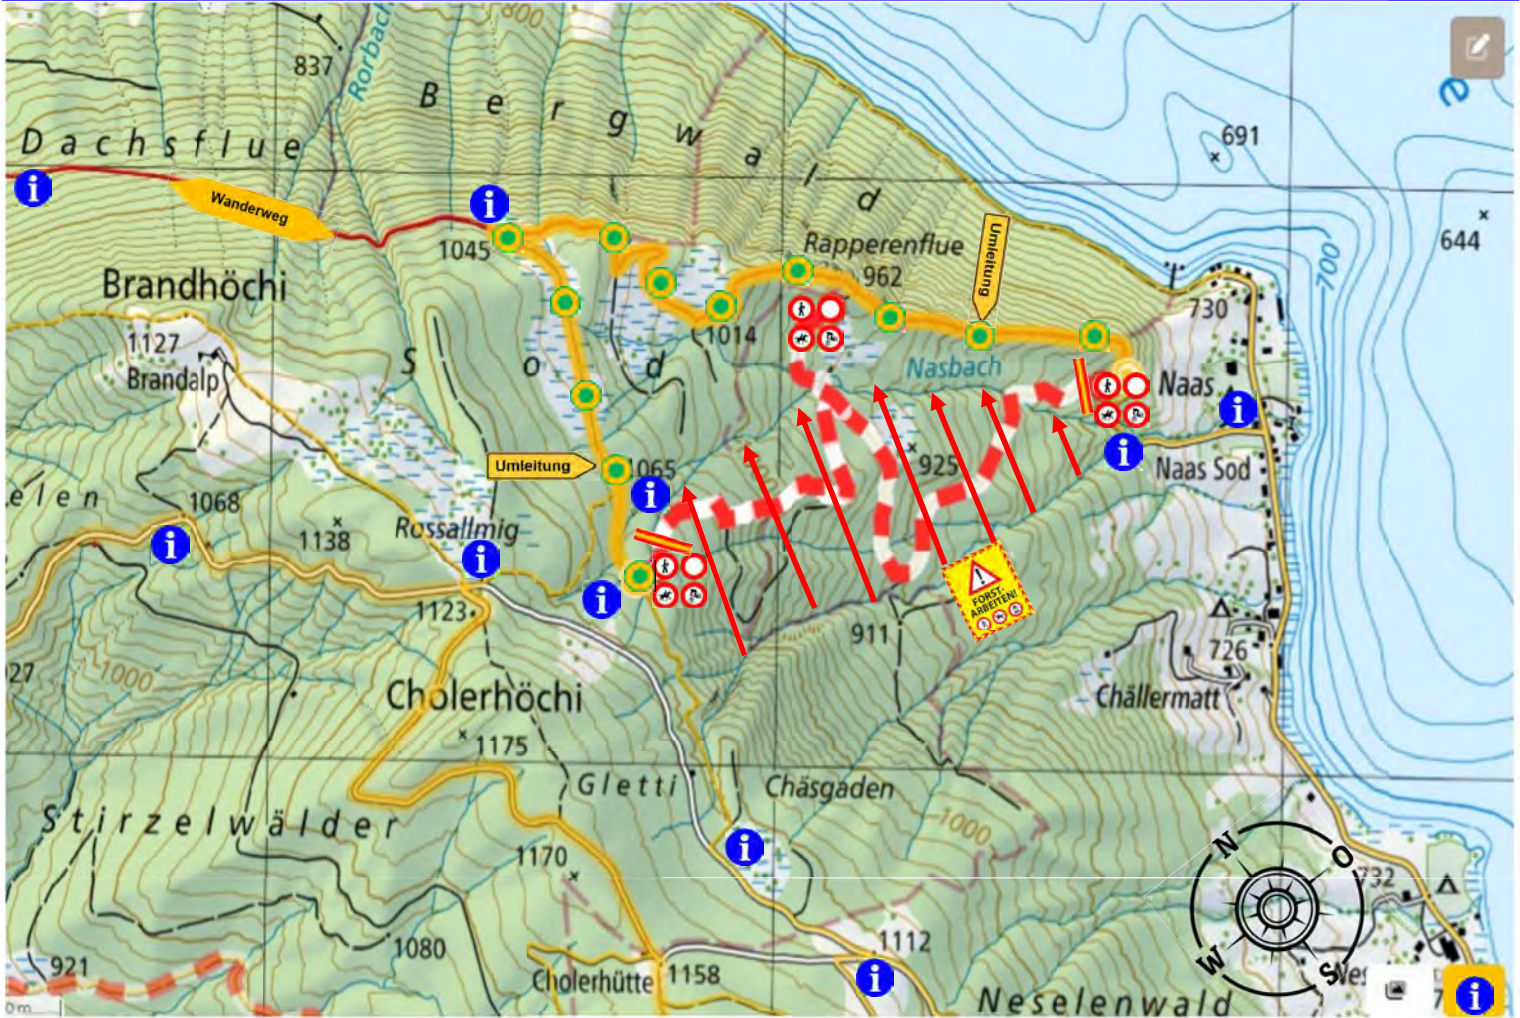

Sperrung Wanderwege Oberhalb Naas

bis Unterhalb Rossallmig Gde. Oberägeri

Umleitung - Wanderweg

Grund: Holzerntearbeiten Oberhalb Naas bis Sod Unterhalb Rossallmig

Sperrung: 23. März bis 02. Mai 2026

KORPORATION OBERÄGERI